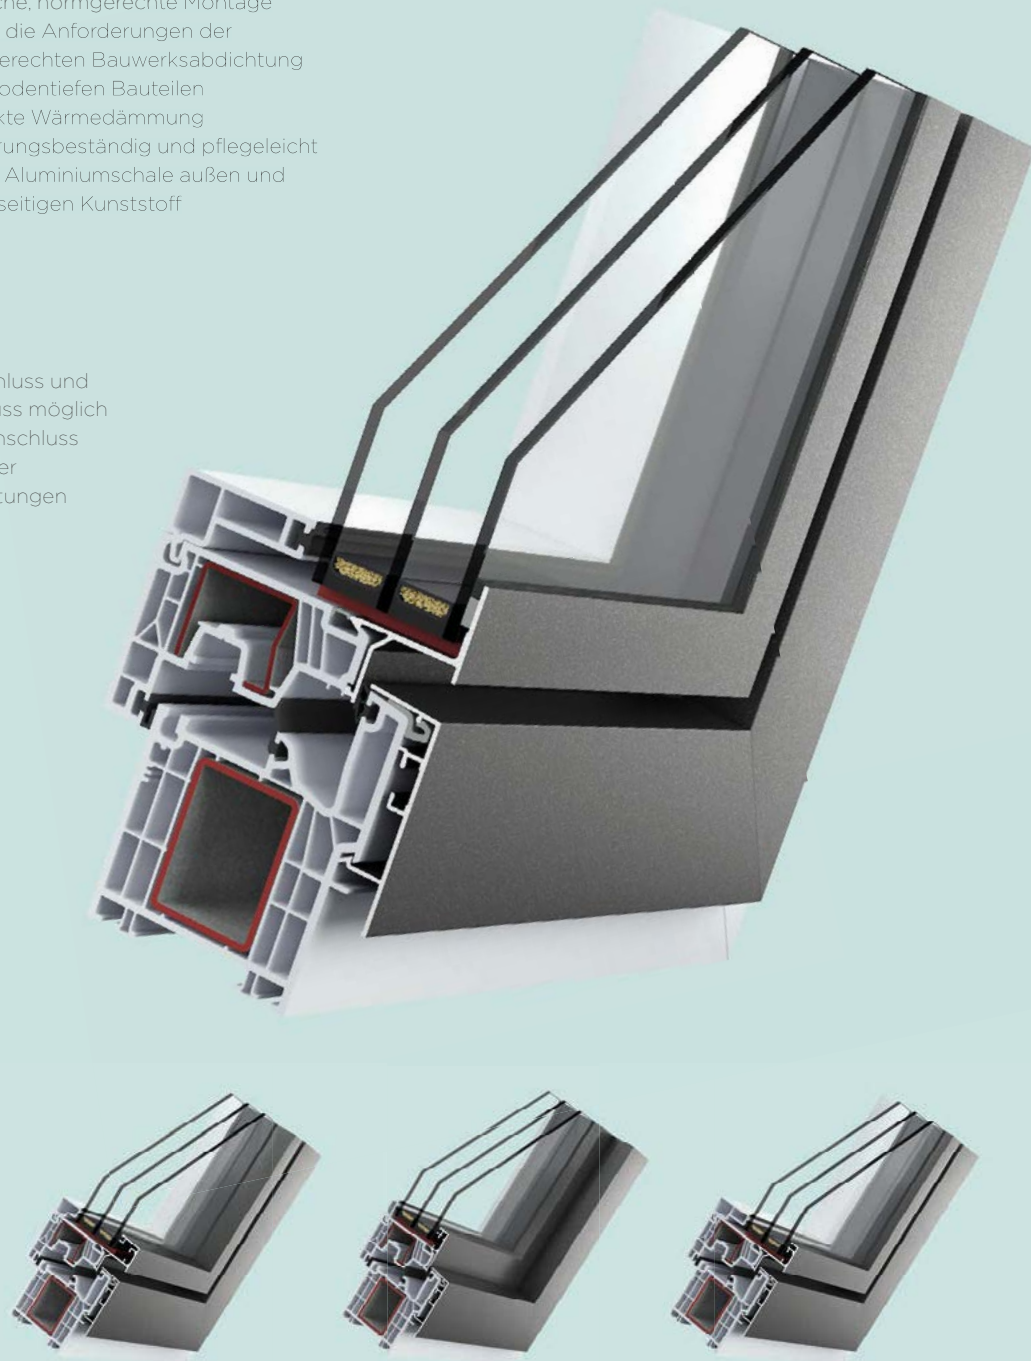

$U_w = \text{bis zu}$
0,76 W/m²K

2. Das große Plus

- Konstruktion mit Rücksprungblendrahmen
- Einfache, normgerechte Montage
- Erfüllt die Anforderungen der fachgerechten Bauwerksabdichtung von bodentiefen Bauteilen
- Perfekte Wärmedämmung
- Witterungsbeständig und pflegeleicht durch Aluminiumschale außen und innenseitigen Kunststoff

1. Perfektion

- 4-seitig optimaler Wandanschluss und Fachgerechter Bodenanschluss möglich
- Einfach bester Fensterbankanschluss
- Individuelles Design dank einer großen Auswahl an Beschichtungen

3. Natürlichkeit

- optimaler, ressourcensparender Materialeinsatz
- umweltfreundliche, bleifreie Stabilisatoren
- nachhaltig durch 100 Prozent Wiederverwertbarkeit
- produziert in Niederösterreich

W76 Unity