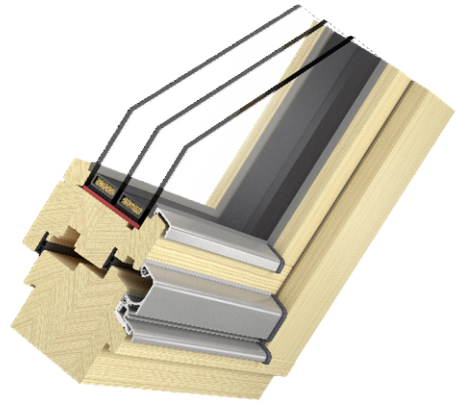

Hbig (Holz-Fenster)

		Hbig
Holzart		Fichte, Lärche, Eiche
Bautiefe	Rahmen	90mm
	Flügel	90mm
Mögliche Glasstärken		44-56mm
U_f -Rahmen W/m ² K		0,99
	U_g -Wert	U_w -Werte (thermischer Glasabstandhalter)
2-fach Verglasung	1,1	-
	1,0	-
3-fach Verglasung	0,7	0,87
	0,6	0,80
	0,5	0,73
Sicherheit		RC1, RC2
Beschlag	sichtbar	•
	verdeckt	◦

• im Standard ◦ optional erhältlich